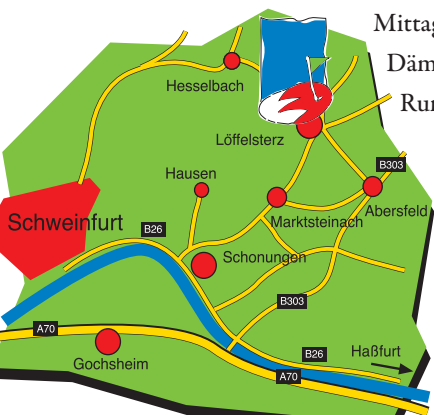

Direkt an der Zufahrt der seit 1995 bestehenden Golfanlage in Löffelsterz befindet sich der neue öffentliche Kurzplatz. Die Anlage verfügt über vier Par-3-Bahnen und zwei Par-4-Bahnen mit Längen von 90 m bis 240 m für Herren und 79 m bis 207 m für Damen.

Der Kurzplatz ist für Golfschnupperer und Golfanfänger ideal geeignet, ohne Platzurlaubnis und ohne Clubmitgliedschaft dem Golfsport näher zu kommen.

Wir empfehlen dennoch, sich vorher bei unseren Golflehrern einige grundlegende Kenntnisse anzueignen. Melden Sie sich ganz einfach in unserem Clubbüro. Hier hilft man Ihnen gerne weiter.

Wir wünschen Ihnen einen guten Start!

Nicklaus

Volker Nicklaus
Geschäftsführer

P.S.: Für etablierte Golfer bietet der 6-Loch-Kurzplatz außerdem die Möglichkeit, das „kurze Spiel“ zu verbessern oder zwischendurch, z. B. in der Mittagspause oder in der Dämmerung, eine „schnelle Runde“ zu spielen.

Bahn	Par	Länge Herren	Länge Damen
1	3	95 m	79 m
2	4	240 m	207 m
3	3	157 m	138 m
4	3	116 m	100 m
5	4	230 m	200 m
6	3	90 m	79 m
1-6	20	928 m	803 m

Preisliste

inkl. Driving-Range, Putting- und Chipping-Green

Tagesgreenfee	15,00 €
Wochengreenfee	40,00 €
Monatsgreenfee	75,00 €
3-Monatsgreenfee	150,00 €
Jahresgreenfee	275,00 €
Leihgebühr Schlägersatz	5,00 €
Leihgebühr für Trolley	2,00 €

Jugendliche und Auszubildende erhalten bei Vorlage eines entsprechenden Nachweises 50% Ermäßigung.

Golfpark-Betriebs GmbH

Ebertshäuser Str. 17, 97453 Löffelsterz

Telefon 09727 5889, Fax 09727 908703

info@golfclub-schweinfurt.de, www.golfclub-schweinfurt.de